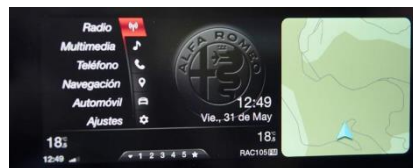

android
HSFFC06A

CAMERA-IN E TRASFORMAZIONE ANDROID

PUBBLICO € 1.719,00

GIULIA

androidauto
COLLEGAMENTO WIRELESS
Apple CarPlay

**HSALF01ALX 2016-2020 NO TOUCH
ANDROID-USB-CAMERA IN**